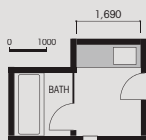

まるでアートのような洗面空間。

■掲載プラン価格 ￥1,057,000

ミラーキャビネット	5面鏡(フェイスフルライト・下部照明付) バックパネルなし	¥359,000
ベースセット (ボウラー体タイプ)	フルセット・フルスライドタイプ	¥698,000
	スクエアボウルカウンター	
	デッキ水栓:シングルレバー混合水栓 (デュアラ)/ブラック	

寒冷地仕様 ⊕ ¥0

Reform Concept

開放的かつ、美術館のようなくつろぎ空間にしました。

美しい洗面ドレッサーを空間の主役にした。美術品を飾るかのように、くつろぐ場に黒を基調にコーディネートをした洗面ドレッサーを置きました。あくまでも動線の中心にし、バスルームとの連動も考慮しています。

写真セット間口 : W1,690mm

扉カラー : グレインブラック

カウンターカラー : ラビシアブラック

Plan No. AN073

■カラー別プラン目安金額

扉カラー	バックパネル	カウンターカラー		
		スタンダード	ミドルグレード	ハイグレード
スタンダード	バックパネルなし	91万円	96万円	99万円
	ミラーパネル	94万円	98万円	101万円
	タイルパネル	102万円	107万円	110万円
ミドルグレード	バックパネルなし	95万円	99万円	102万円
	ミラーパネル	97万円	102万円	105万円
	タイルパネル	106万円	110万円	113万円
ハイグレード	バックパネルなし	98万円	103万円	106万円
	ミラーパネル	101万円	105万円	108万円
	タイルパネル	109万円	114万円	117万円

洗面空間と浴室空間を つながった空間に。

Reform Concept

色柄を統一をさせて、浴室と洗面室をコーディネート。

ドレッサーの木質調の扉に合わせて、浴室の壁面をコーディネートさせました。空間全体に一体感が生まれることで、違和感なくつながった空間に仕上がっています。

写真セット間口 : W1,690mm

扉カラー : ウォルナット

カウンターカラー : パールホワイト

バックパネル : ミラー

Plan No. AR076

■掲載プラン価格 ¥875,000

ミラーキャビネット	5面鏡(上部ライン照明付)	¥460,000
	キレイアップ水栓/タッチレス水栓/クロム	
ベースセット (ポウル一体タイプ)	フルセット・フルスライドタイプ	¥415,000
	スクエアポウルカウンター	

寒冷地仕様 ⊕ ¥3,000

■カラー別プラン目安金額

扉カラー	バックパネル	カウンターカラー		
		スタンダード	ミドルグレード	ハイグレード
スタンダード	ミラーパネル	80万円	84万円	87万円
	タイルパネル	88万円	93万円	96万円
ミドルグレード	ミラーパネル	83万円	88万円	91万円
	タイルパネル	92万円	96万円	99万円
スタンダード	ミラーパネル	87万円	91万円	94万円
	タイルパネル	95万円	100万円	103万円