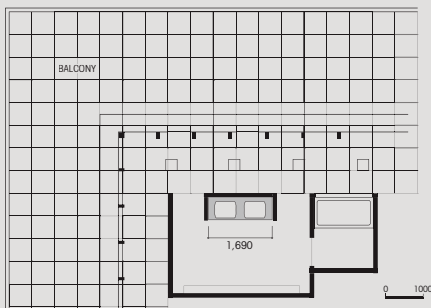

まるでアートのような洗面空間。

■掲載プラン価格 ￥1,057,000

ミラーキャビネット	5面鏡(フェイスフルライト・下部照明付) バックパネルなし	¥359,000
ベースセット (ボウラー体タイプ)	フルセット・フルスライドタイプ	¥698,000
	スクエアボウルカウンター	
	デッキ水栓:シングルレバー混合水栓 (デュアラ)/ブラック	

寒冷地仕様 ⊕ ¥0

Reform Concept

開放的かつ、美術館のようなくつろぎ空間にしました。

美しい洗面ドレッサーを空間の主役にした。美術品を飾るかのように、くつろぐ場に黒を基調にコーディネートをした洗面ドレッサーを置きました。あくまでも動線の中心にし、バスルームとの連動も考慮しています。

写真セット間口 : W1,690mm

扉カラー : グレインブラック

カウンターカラー : ラビシアブラック

Plan No. AN073

■カラー別プラン目安金額

扉カラー	バックパネル	カウンターカラー		
		スタンダード	ミドルグレード	ハイグレード
スタンダード	バックパネルなし	91万円	96万円	99万円
	ミラーパネル	94万円	98万円	101万円
	タイルパネル	102万円	107万円	110万円
ミドルグレード	バックパネルなし	95万円	99万円	102万円
	ミラーパネル	97万円	102万円	105万円
	タイルパネル	106万円	110万円	113万円
ハイグレード	バックパネルなし	98万円	103万円	106万円
	ミラーパネル	101万円	105万円	108万円
	タイルパネル	109万円	114万円	117万円

洗面空間と浴室空間を つながった空間に。

Reform Concept

色柄を統一をさせて、浴室と洗面室をコーディネート。

ドレッサーの木質調の扉に合わせて、浴室の壁面をコーディネートさせました。空間全体に一体感が生まれることで、違和感なくつながった空間に仕上がっています。

写真セット間口 : W1,690mm

扉カラー : ウォルナット

カウンターカラー : パールホワイト

バックパネル : ミラー

Plan No. AR076

■掲載プラン価格 ¥875,000

ミラーキャビネット	5面鏡(上部ライン照明付)	¥460,000
	キレイアップ水栓/タッチレス水栓/クロム	
ベースセット (ポウル一体タイプ)	フルセット・フルスライドタイプ	¥415,000
	スクエアポウルカウンター	

寒冷地仕様 ⊕ ¥3,000

■カラー別プラン目安金額

扉カラー	バックパネル	カウンターカラー		
		スタンダード	ミドルグレード	ハイグレード
スタンダード	ミラーパネル	80万円	84万円	87万円
	タイルパネル	88万円	93万円	96万円
ミドルグレード	ミラーパネル	83万円	88万円	91万円
	タイルパネル	92万円	96万円	99万円
スタンダード	ミラーパネル	87万円	91万円	94万円
	タイルパネル	95万円	100万円	103万円