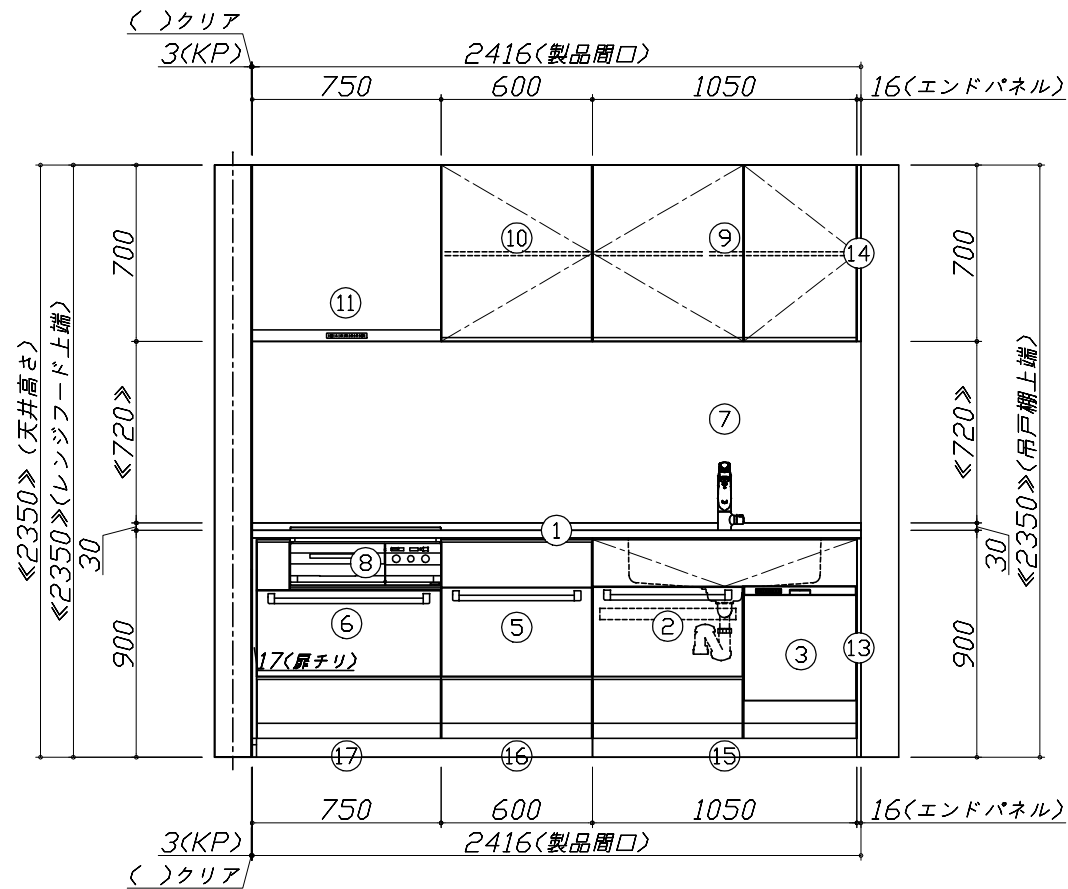

- 必ずご確認ください。
 - ・天井高さ、吊戸棚・レンジフード取付高さをご確認ください。
 - ・《 》内寸法は参考寸法です。
- 表示記号について
 - ・KP：キッチンパネル

■《32》吊戸下ホーローパネルあり

Takara standard
タカラスタンダード株式会社

現場名称： 新大田SRSK 7様邸
現場番号： A6669613
大田営業所

ホーローシステムキッチン LEMURE レミュー
プラン番号： 1440C-2005-0021T
担当営業： 原島

姿図 1
縮尺： 1 / 30
作成日： 2020年8月3日
担当アドバイザー：

縮尺：A3サイズ等倍

Takara standard
タカラスタンダード株式会社

現場名称： 新大田SRSK 7様邸
現場番号： A6669613
大田営業所

ホーローシステムキッチン LEMURE レミュー
プラン番号： 1440C-2005-0021T
担当営業： 原島

姿図 2
縮尺： 1 / 30
作成日： 2020年8月3日
担当アドバイザー：

縮尺：A3サイズ等倍