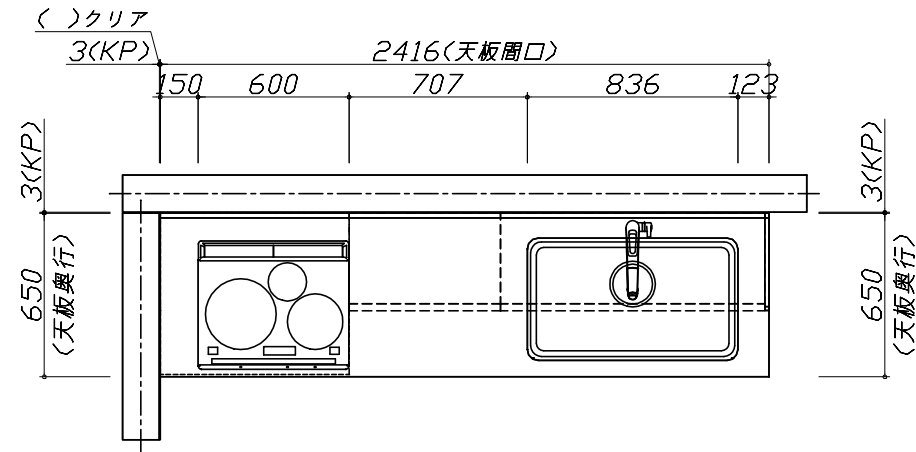

- 必ずご確認ください。
 - ・天井高さ、吊戸棚・レンジフード取付高さをご確認ください。
 - ・《 》内寸法は参考寸法です。
- 表示記号について
 - ・KP：キッチンパネル

■《32》吊戸下ホーローパネルあり

Takara standard
タカラスタンダード株式会社

現場名称： 新大田SRSK 7様邸
現場番号： A6669613
大田営業所

ホーローシステムキッチン LEMURE レミュー
プラン番号： 1440C-2005-0021T
担当営業： 原島

姿図 1
縮尺： 1 / 30
作成日： 2020年8月3日
担当アドバイザー：

縮尺：A3サイズ等倍

Takara standard
タカラスタンダード株式会社

現場名称： 新大田SRSK 7様邸
現場番号： A6669613
大田営業所

ホーローシステムキッチン LEMURE レミュー
プラン番号： 1440C-2005-0021T
担当営業： 原島

姿図 2
縮尺： 1 / 30
作成日： 2020年8月3日
担当アドバイザー：

縮尺：A3サイズ等倍