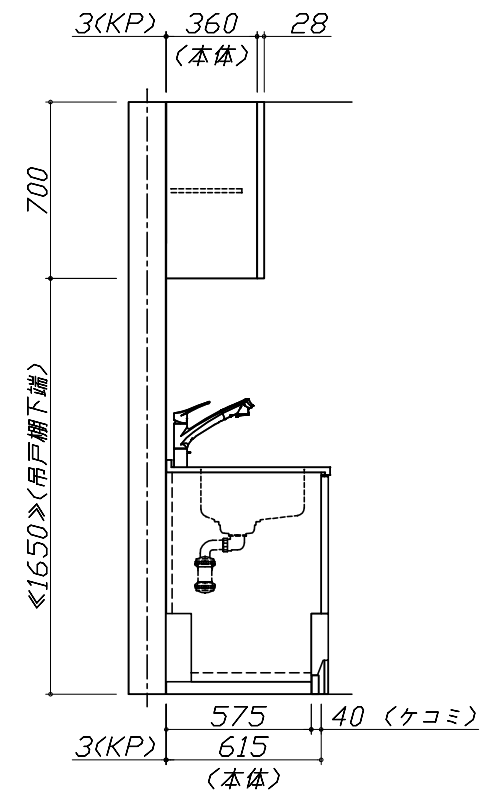

- 必ずご確認ください。
 - ・天井高さ、吊戸棚・レンジフード取付高さをご確認ください。
 - ・《 》内寸法は参考寸法です。
- 表示記号について
 - ・KP：キッチンパネル

■《32》吊戸下ホーローパネルあり

Takara standard
タカラスタンダード株式会社

現場名称： 新大田SRSK 7様邸
現場番号： A6669613
大田営業所

ホーローシステムキッチン LEMURE レミュー
プラン番号： 1440C-2005-0021T
担当営業： 原島

姿図 1
縮尺： 1 / 30
作成日： 2020年8月3日
担当アドバイザー：

縮尺：A3サイズ等倍

Takara standard
タカラスタンダード株式会社

現場名称： 新大田SRSK 7様邸
現場番号： A6669613
大田営業所

ホーローシステムキッチン LEMURE レミュー
プラン番号： 1440C-2005-0021T
担当営業： 原島

姿図 2
縮尺： 1 / 30
作成日： 2020年8月3日
担当アドバイザー：

縮尺：A3サイズ等倍