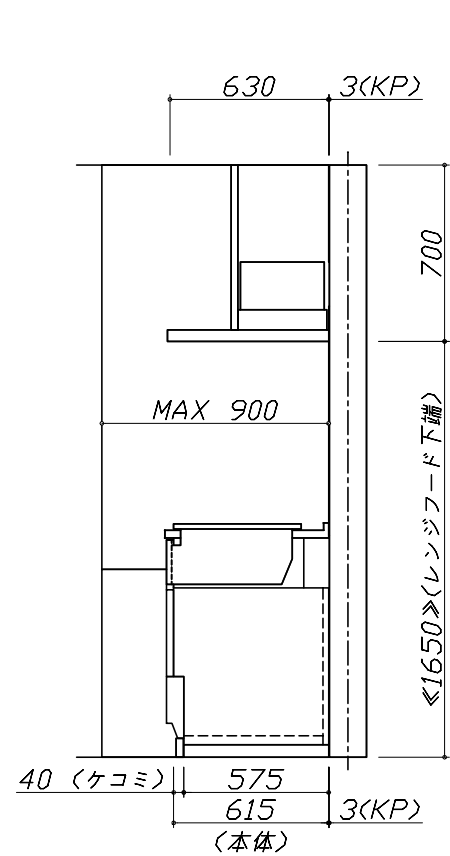

- 必ずご確認ください。
 - ・天井高さ、吊戸棚・レンジフード取付高さをご確認ください。
 - ・《 》内寸法は参考寸法です。
- 表示記号について
 - ・KP：キッチンパネル

■《32》吊戸下ホーローパネルあり

Takara standard
タカラスタンダード株式会社

現場名称： 新大田SRSK 7様邸
現場番号： A6669613
大田営業所

ホーローシステムキッチン LEMURE レミュー
プラン番号： 1440C-2005-0021T
担当営業： 原島

姿図 1
縮尺： 1 / 30
作成日： 2020年8月3日
担当アドバイザー：

縮尺：A3サイズ等倍

Takara standard
タカラスタンダード株式会社

現場名称： 新大田SRSK 7様邸
現場番号： A6669613
大田営業所

ホーローシステムキッチン LEMURE レミュー
プラン番号： 1440C-2005-0021T
担当営業： 原島

姿図 2
縮尺： 1 / 30
作成日： 2020年8月3日
担当アドバイザー：

縮尺：A3サイズ等倍