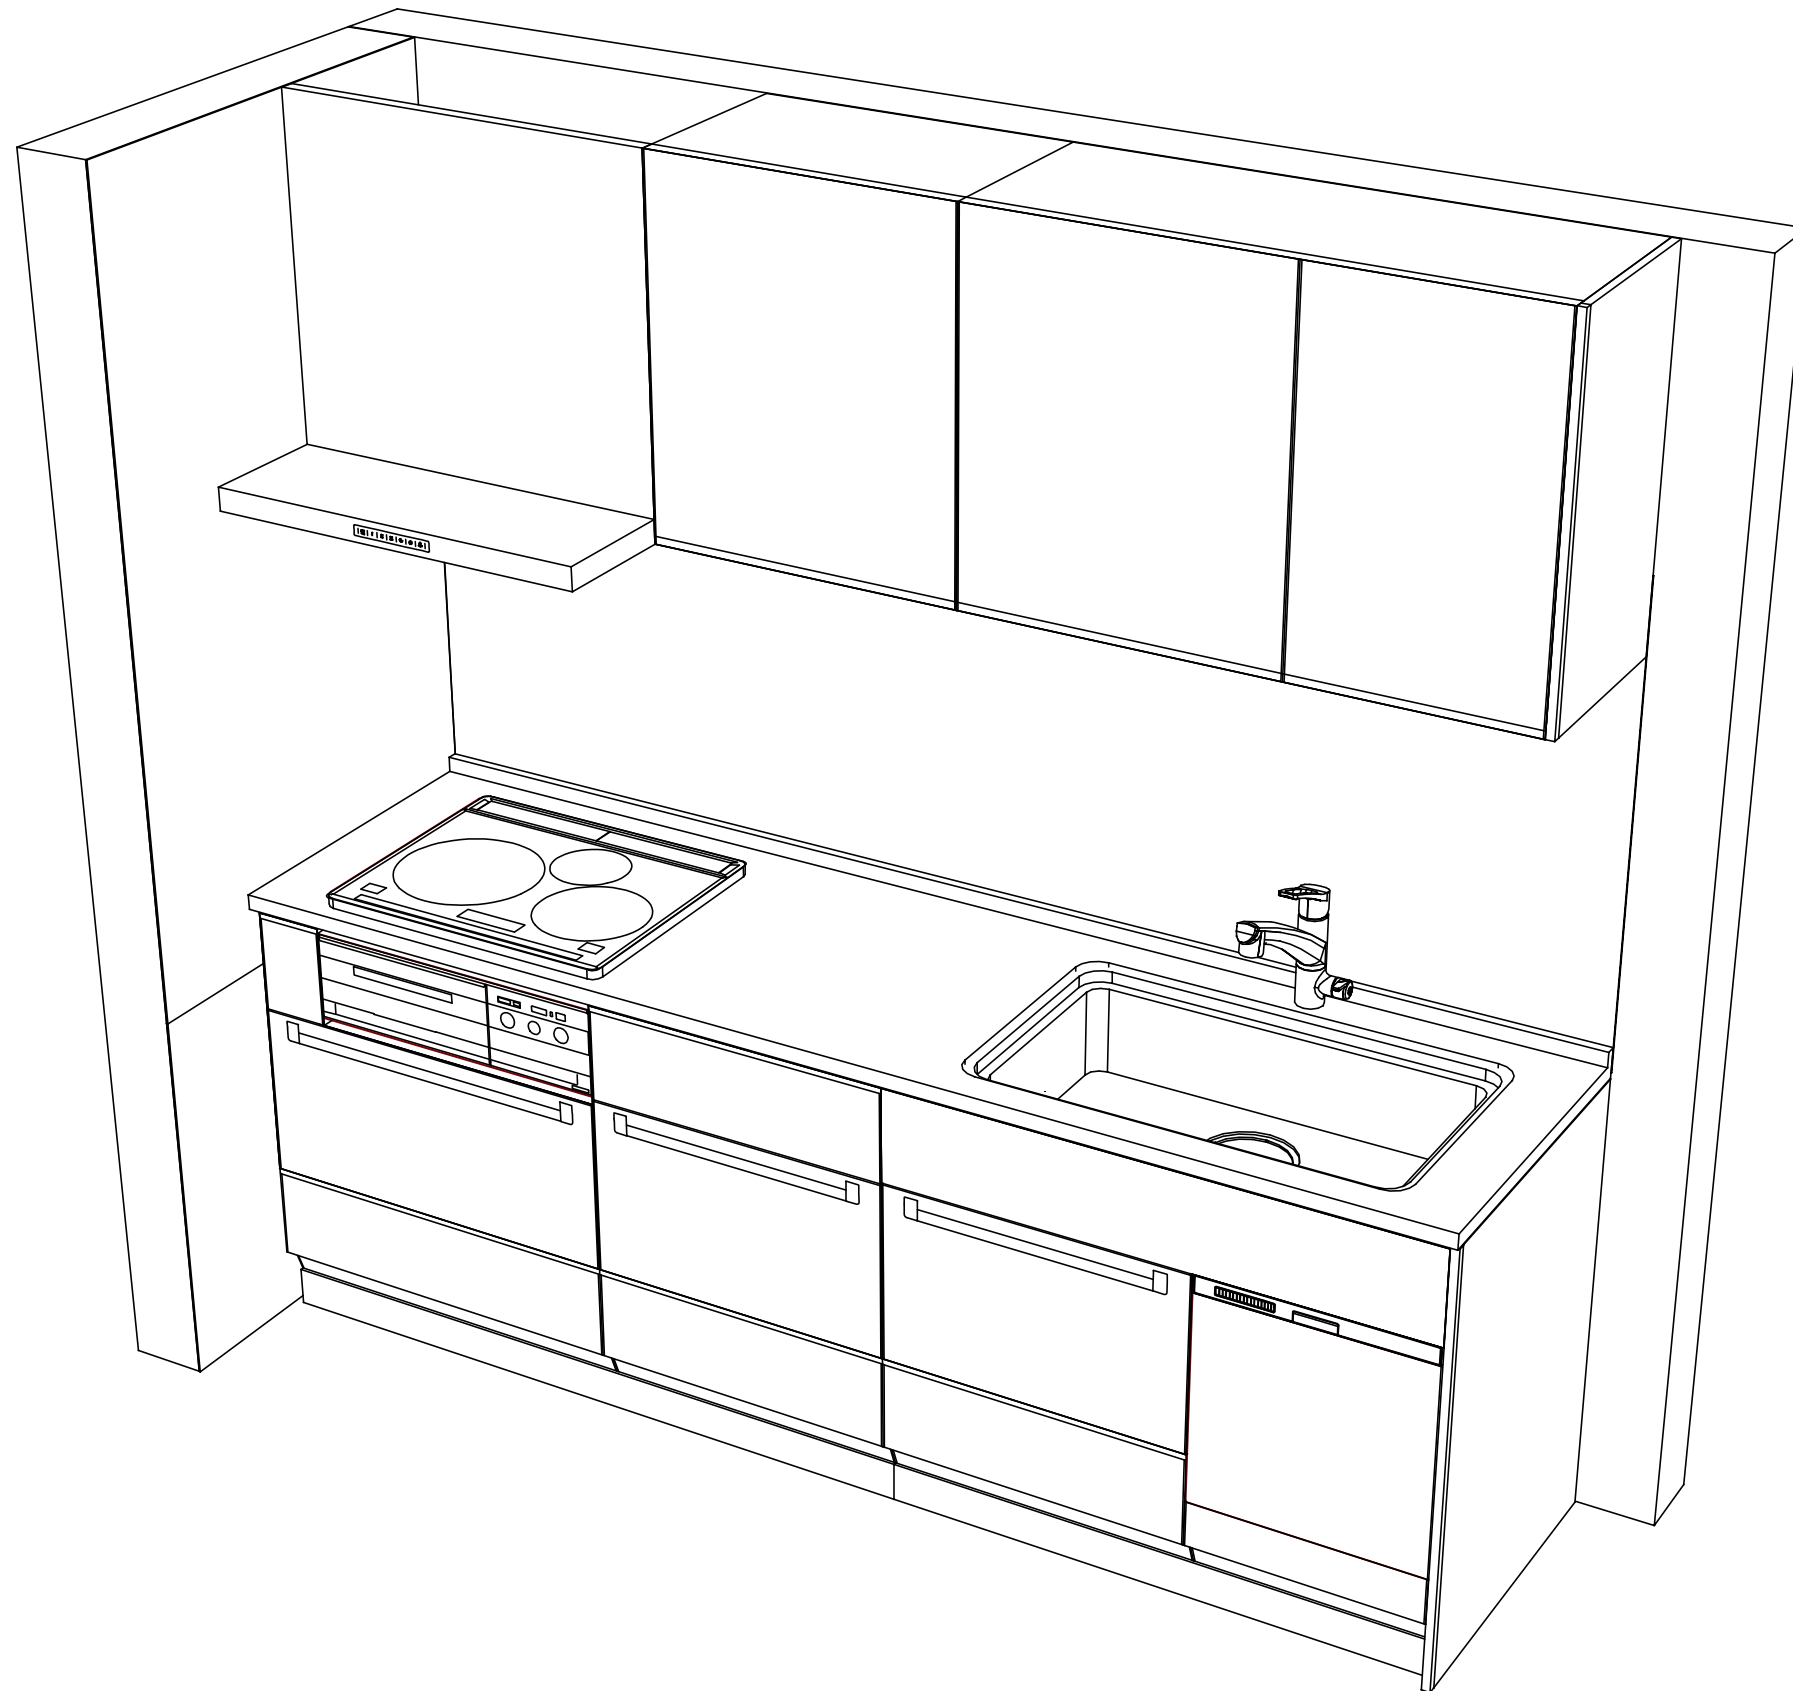

- 必ずご確認ください。
 - ・天井高さ、吊戸棚・レンジフード取付高さをご確認ください。
 - ・《 》内寸法は参考寸法です。
- 表示記号について
 - ・KP：キッチンパネル

■《32》吊戸下ホーローパネルあり

Takara standard
タカラスタンダード株式会社

現場名称： 新大田SRSK 7様邸
現場番号： A6669613
大田営業所

ホーローシステムキッチン LEMURE レミュー
プラン番号： 1440C-2005-0021T
担当営業： 原島

姿図 1
縮尺： 1 / 30
作成日： 2020年8月3日
担当アドバイザー：

縮尺：A3サイズ等倍

Takara standard
タカラスタンダード株式会社

現場名称： 新大田SRSK 7様邸
現場番号： A6669613
大田営業所

ホーローシステムキッチン LEMURE レミュー
プラン番号： 1440C-2005-0021T
担当営業： 原島

姿図 2
縮尺： 1 / 30
作成日： 2020年8月3日
担当アドバイザー：